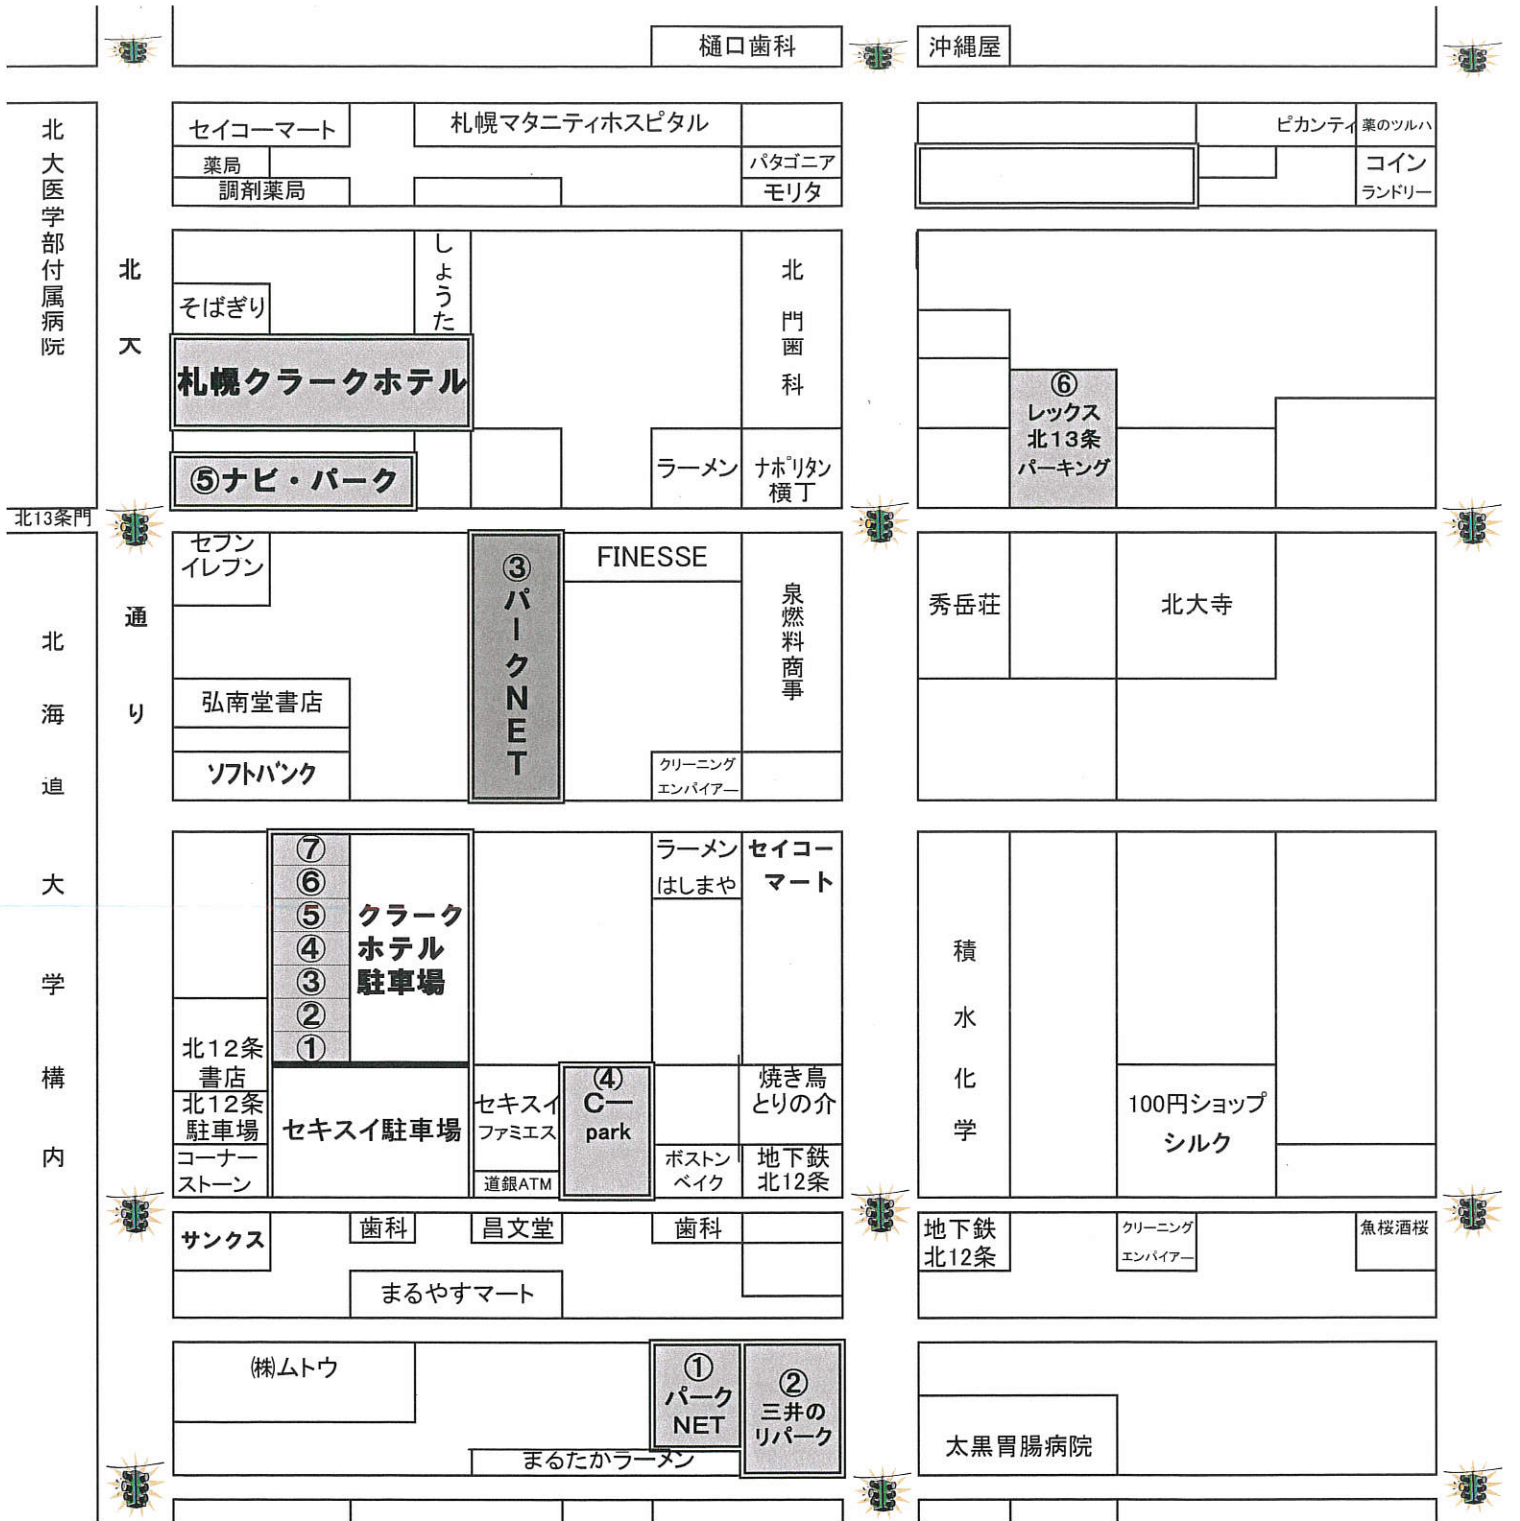

# ～ クラークホテル 駐車場のご案内 ～

★ **ご注意** ★ 駐車場内での事故・盗難等  
 トラブルについては責任を負いかねます。

## 近隣コインパーキング案内

駐車場名	台数	料金		
①パークNET	8	20分 ¥100 最大1200 (22:00) /	60分 ¥100 最大500 (8:00) /	20分 ¥100
②三井のリパーク	15	20分 ¥100 最大1300 (19:00) /	20分 ¥100 最大500 (8:00) /	20分 ¥100
③パークNET	14	20分 ¥100 最大1500 (22:00) /	60分 ¥100 最大500 (8:00) /	20分 ¥100
④C-park	7	40分 ¥200 8:00~22:00 /	3H ¥100 20:00~8:00 /	24H ¥1,200(MAX)
⑤ナビ・パーク	4	20分 ¥100 最大1200 (22:00) /	60分 ¥100 (8:00) /	24H ¥1,200(MAX)
⑥レックス北13条	13	30分 ¥100 最大1000 (19:00) /	60分 ¥100 最大400 (7:00) /	30分 ¥100